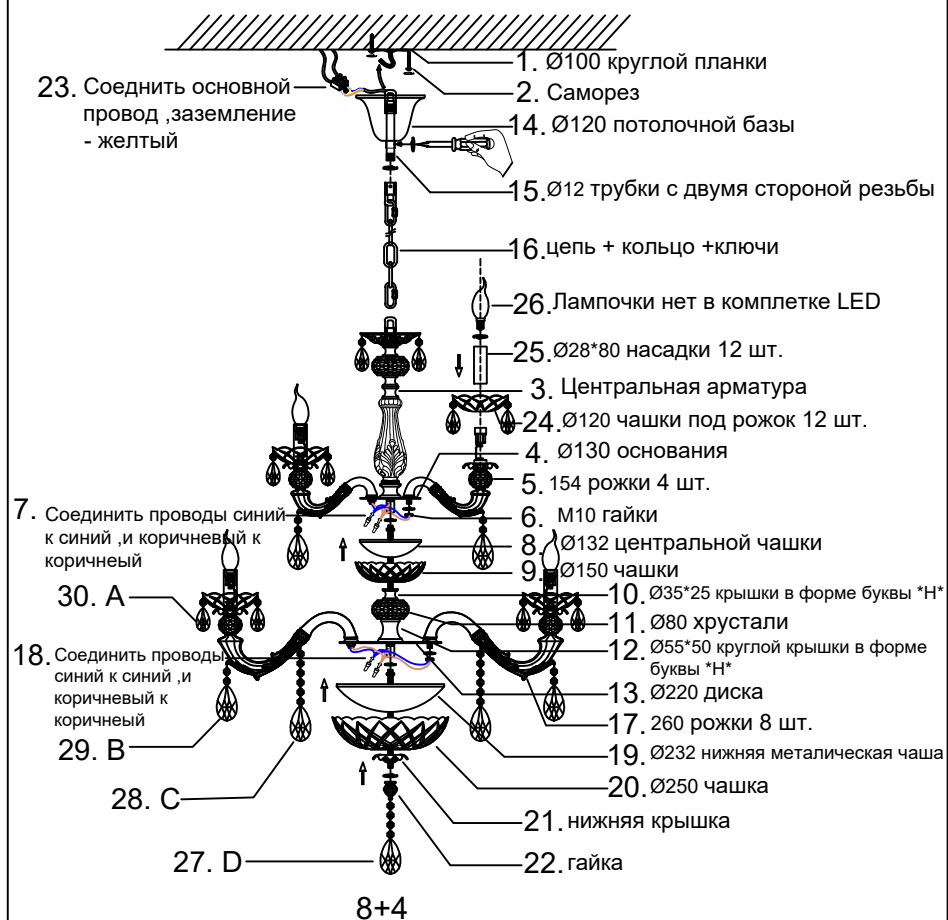

### Инструкция по сборке:

Наименование артикула: ELIZABETH SP8+4 BRASS  
 Код: 4320/312

### Габаритные размеры: